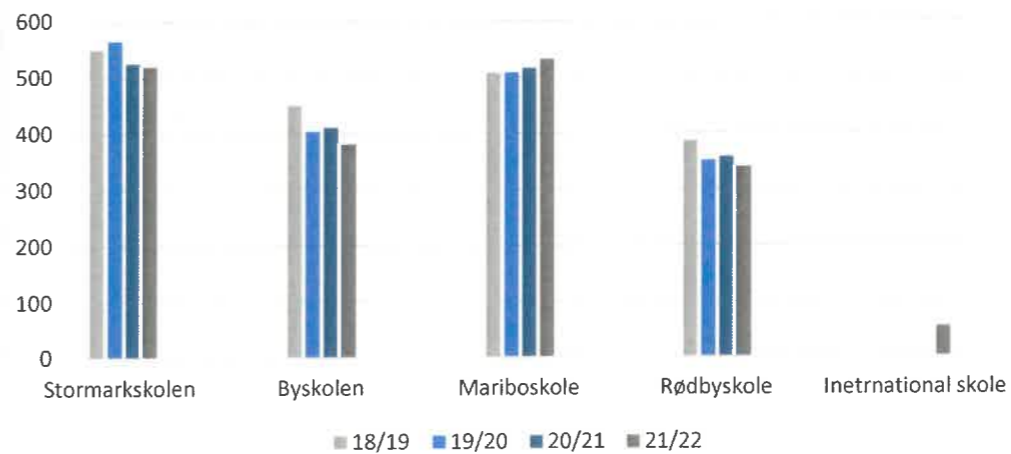

Elevtalsudviklingen på elever indskrevet på skoler i Lolland Kommune (alm.)

	18/19	19/20	20/21	21/22
Landsbyordninger				
Horslunde	135	136	139	144
Holeby	144	130	114	110
Søllested	108	107	126	133
Dannelunde	69	30	0	0
Østofte	136	134	131	125

Byskoler

Stormarkskolen	551	566	526	520
Byskolen	451	404	411	381
Mariboskole	508	508	516	532
Rødbyskole	386	351	357	339
Inetrnational skole				54
Total	2488	2366	2320	2338

Tallene er hentet fra Lolland Kommunes elevtalsopfølgning
Opgjort 5. september henholdsvis 2018, 2019, 2020, 2021

Landsbyordninger

Byskoler

Total